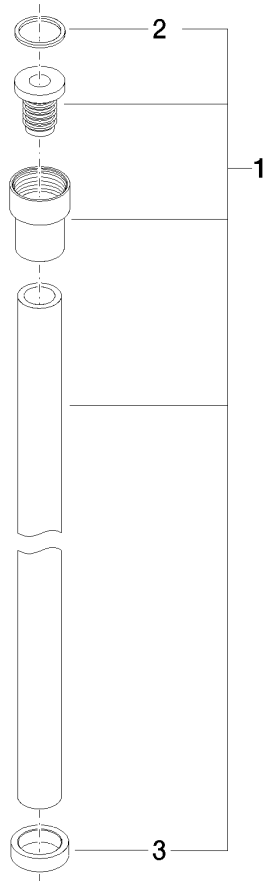

WATER TUBE WATER TUBE manguera Kneipp negro 2000 mm - Cromo

28 286 979

- Boquilla de manguera con casquillo M33
- Con aro de soporte

	Cromo	28 286 979-00
	Platino cepillado	28 286 979-06
	Platino	28 286 979-08
	Dark Chrome	28 286 979-19
	Latón cepillado (Oro 23k)	28 286 979-28
	Negro mate	28 286 979-33
	Champagne cepillado (Oro 22k)	28 286 979-46
	Champagne (Oro 22k)	28 286 979-47
	Cromo cepillado	28 286 979-93
	Dark Platinum cepillado	28 286 979-99

WATER TUBE WATER TUBE manguera Kneipp negro 2000 mm - Cromo

28 286 979

mm [inches]

Diagrama de flujo

WATER TUBE WATER TUBE manguera Kneipp negro 2000 mm - Cromo

28 286 979

Lista de piezas de recambios

N°	Número de artículo	Denominación	Cantidad de montaje	Plazo de entrega
2	09 14 20 003 90	sello	1	2
3	09 28 10 116-13	anillo	1	30