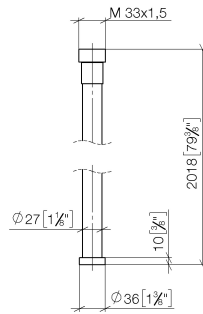

WATER TUBE WATER TUBE manguera Kneipp negro 2000 mm - Cromo

28 286 979

- Boquilla de manguera con casquillo M33
- Con aro de soporte

	Cromo	28 286 979-00
	Platino cepillado	28 286 979-06
	Platino	28 286 979-08
	Dark Chrome	28 286 979-19
	Latón cepillado (Oro 23k)	28 286 979-28
	Negro mate	28 286 979-33
	Champagne cepillado (Oro 22k)	28 286 979-46
	Champagne (Oro 22k)	28 286 979-47
	Cromo cepillado	28 286 979-93
	Dark Platinum cepillado	28 286 979-99

WATER TUBE WATER TUBE manguera Kneipp negro 2000 mm - Cromo

28 286 979

mm [inches]

Diagrama de flujo

WATER TUBE WATER TUBE manguera Kneipp negro 2000 mm - Cromo

28 286 979

Lista de piezas de recambios

N°	Número de artículo	Denominación	Cantidad de montaje	Plazo de entrega
2	09 14 20 003 90	sello	1	2
3	09 28 10 116-13	anillo	1	30