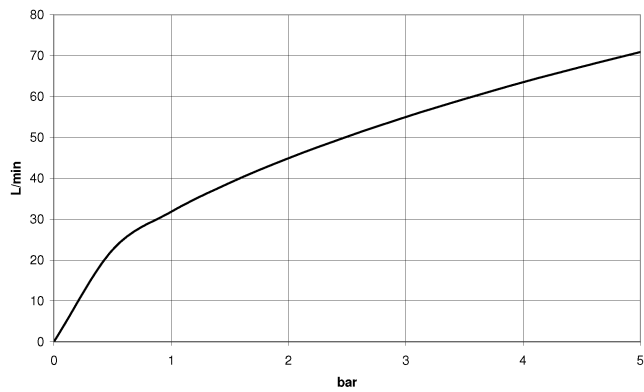

WATER TUBE WATER TUBE manguera Kneipp negro 2000 mm - Cromo

28 286 979

- Boquilla de manguera con casquillo M33
- Con aro de soporte

	Cromo	28 286 979-00
	Platino cepillado	28 286 979-06
	Platino	28 286 979-08
	Dark Chrome	28 286 979-19
	Latón cepillado (Oro 23k)	28 286 979-28
	Negro mate	28 286 979-33
	Champagne cepillado (Oro 22k)	28 286 979-46
	Champagne (Oro 22k)	28 286 979-47
	Cromo cepillado	28 286 979-93
	Dark Platinum cepillado	28 286 979-99

WATER TUBE WATER TUBE manguera Kneipp negro 2000 mm - Cromo

28 286 979

mm [inches]

Diagrama de flujo

WATER TUBE WATER TUBE manguera Kneipp negro 2000 mm - Cromo

28 286 979

Lista de piezas de recambios

N°	Número de artículo	Denominación	Cantidad de montaje	Plazo de entrega
2	09 14 20 003 90	sello	1	2
3	09 28 10 116-13	anillo	1	30